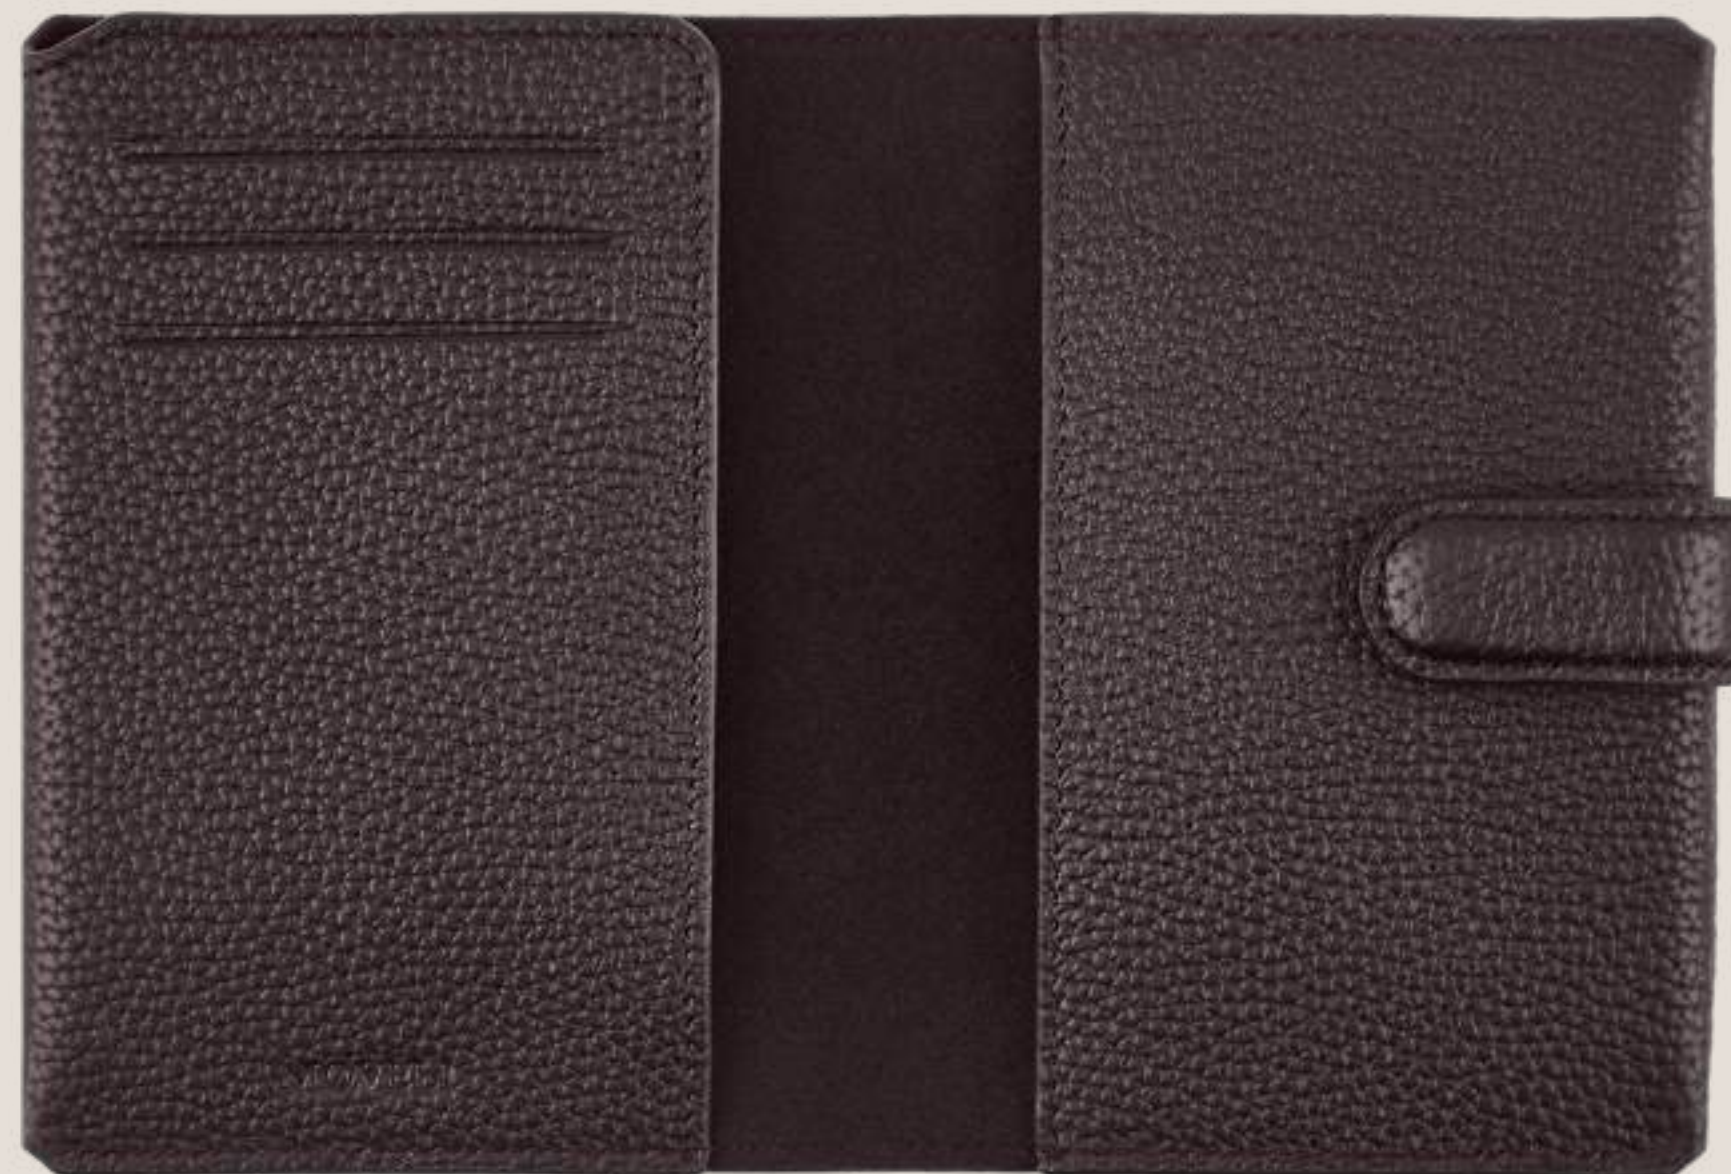

Дополнить подарок можно персонализацией: инициалы или особый символ на сумках и аксессуарах сделают его по-настоящему уникальным и значимым.