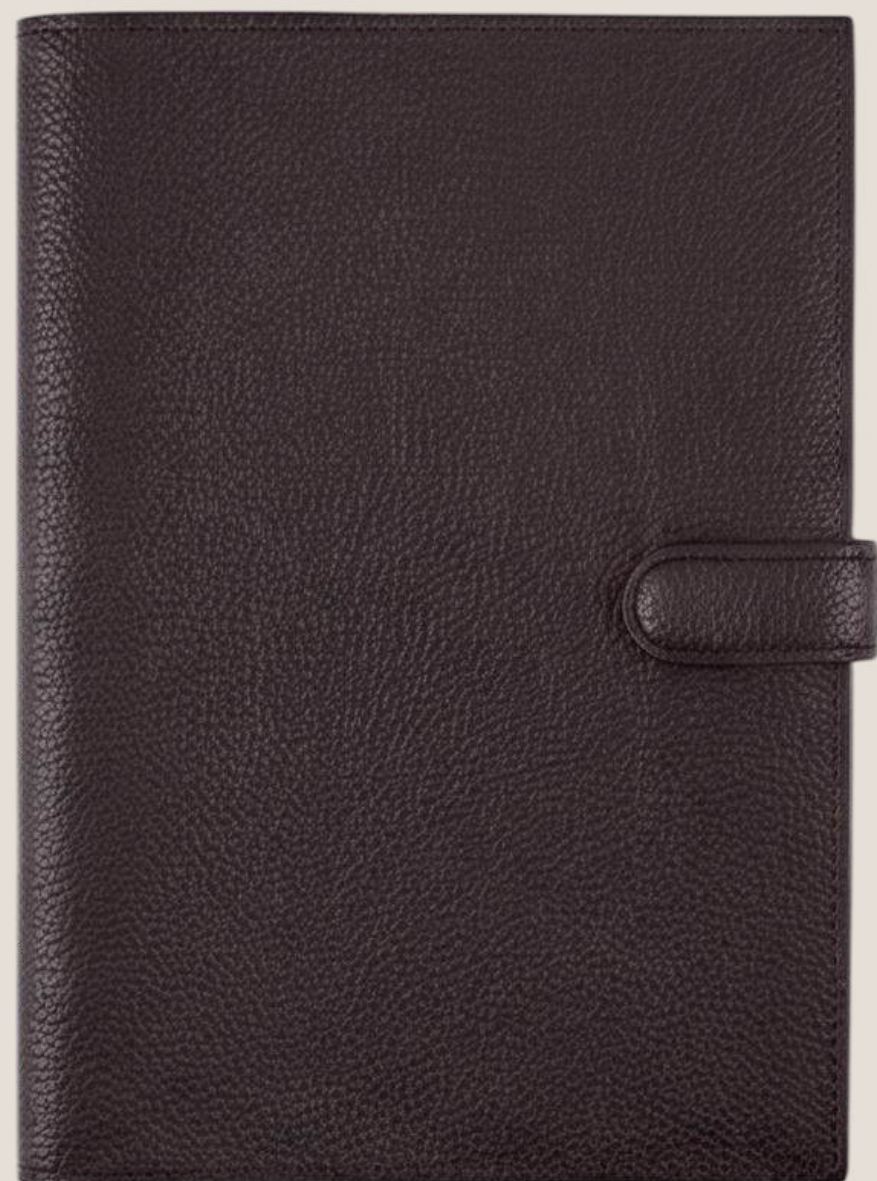

КАРТХОЛДЕР METROPOLITAN

10×8 см

Натуральная кожа;
слоты для карт;
отделение для документов

КАРТХОЛДЕР ENVELOPE

13,5×8,5 см

Минималистичный дизайн;
цепочка в комплекте

БЛОКНОТЫ

Формат удобен для ежедневного применения
и легко помещается в сумку или портфель.

БЛОКНОТ
DAILY

БЛОКНОТ DAILY

22,5×2×15,5 см

Края обработаны аккуратной строчкой, поверхность имеет чистый рельеф и строгий внешний вид.

Внутри предусмотрены страницы с разметкой для дат, задач и времени, что позволяет организовать рабочее пространство и фиксировать планы.