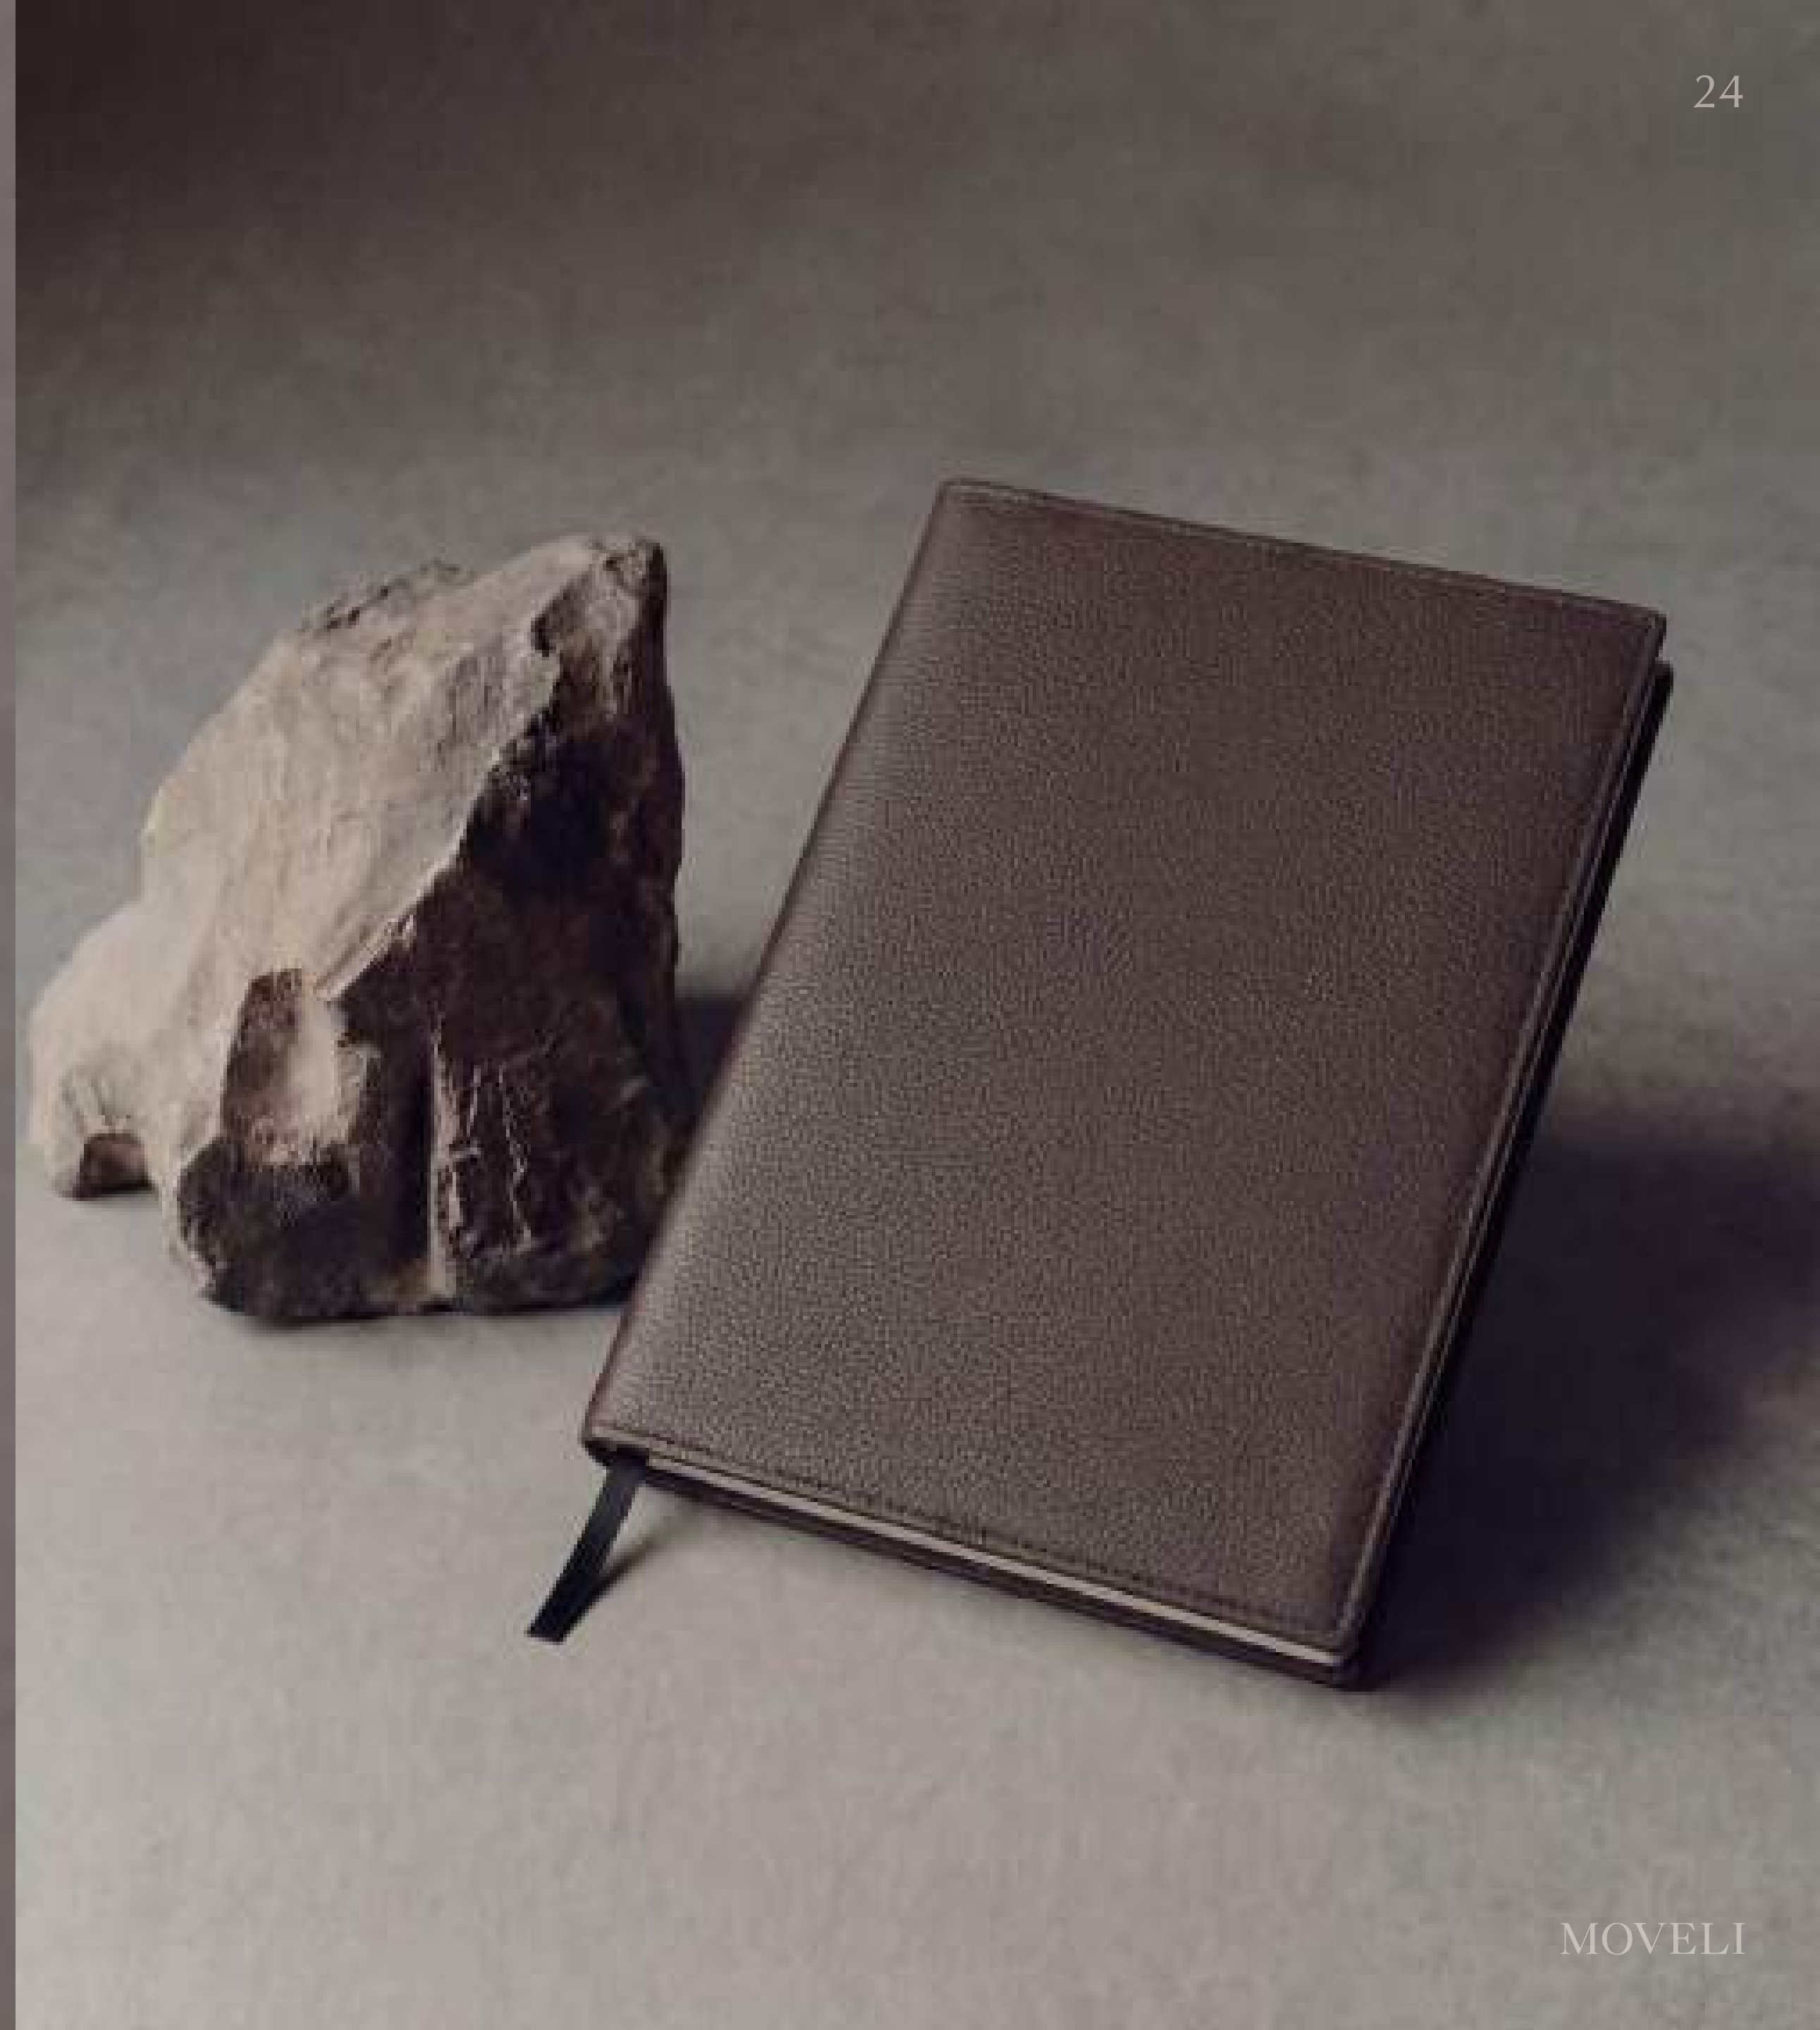

БЛОКНОТ
DAILY

БЛОКНОТ DAILY

22,5×2×15,5 см

Края обработаны аккуратной строчкой, поверхность имеет чистый рельеф и строгий внешний вид.

Внутри предусмотрены страницы с разметкой для дат, задач и времени, что позволяет организовать рабочее пространство и фиксировать планы.