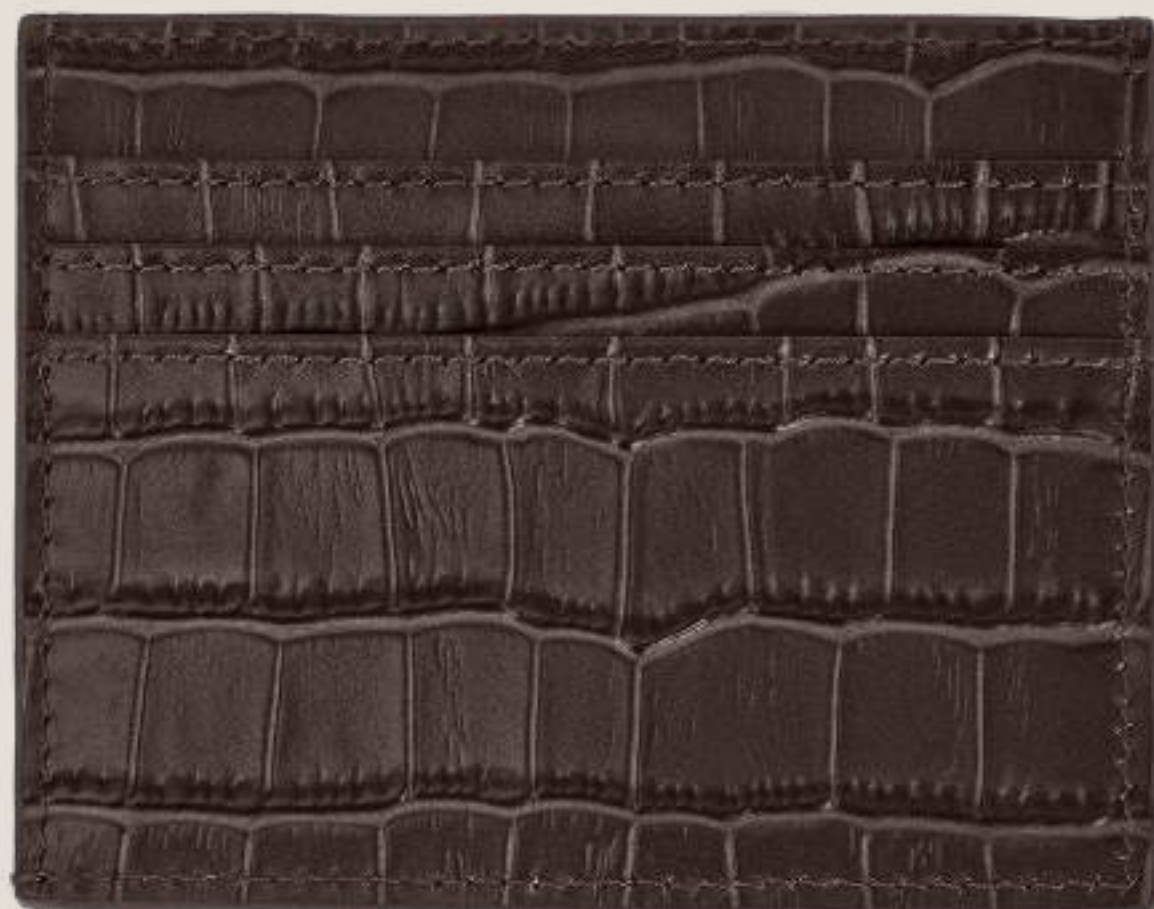

КАРТХОЛДЕР METROPOLITAN

10×8 см

Натуральная кожа;
слоты для карт;
отделение для документов